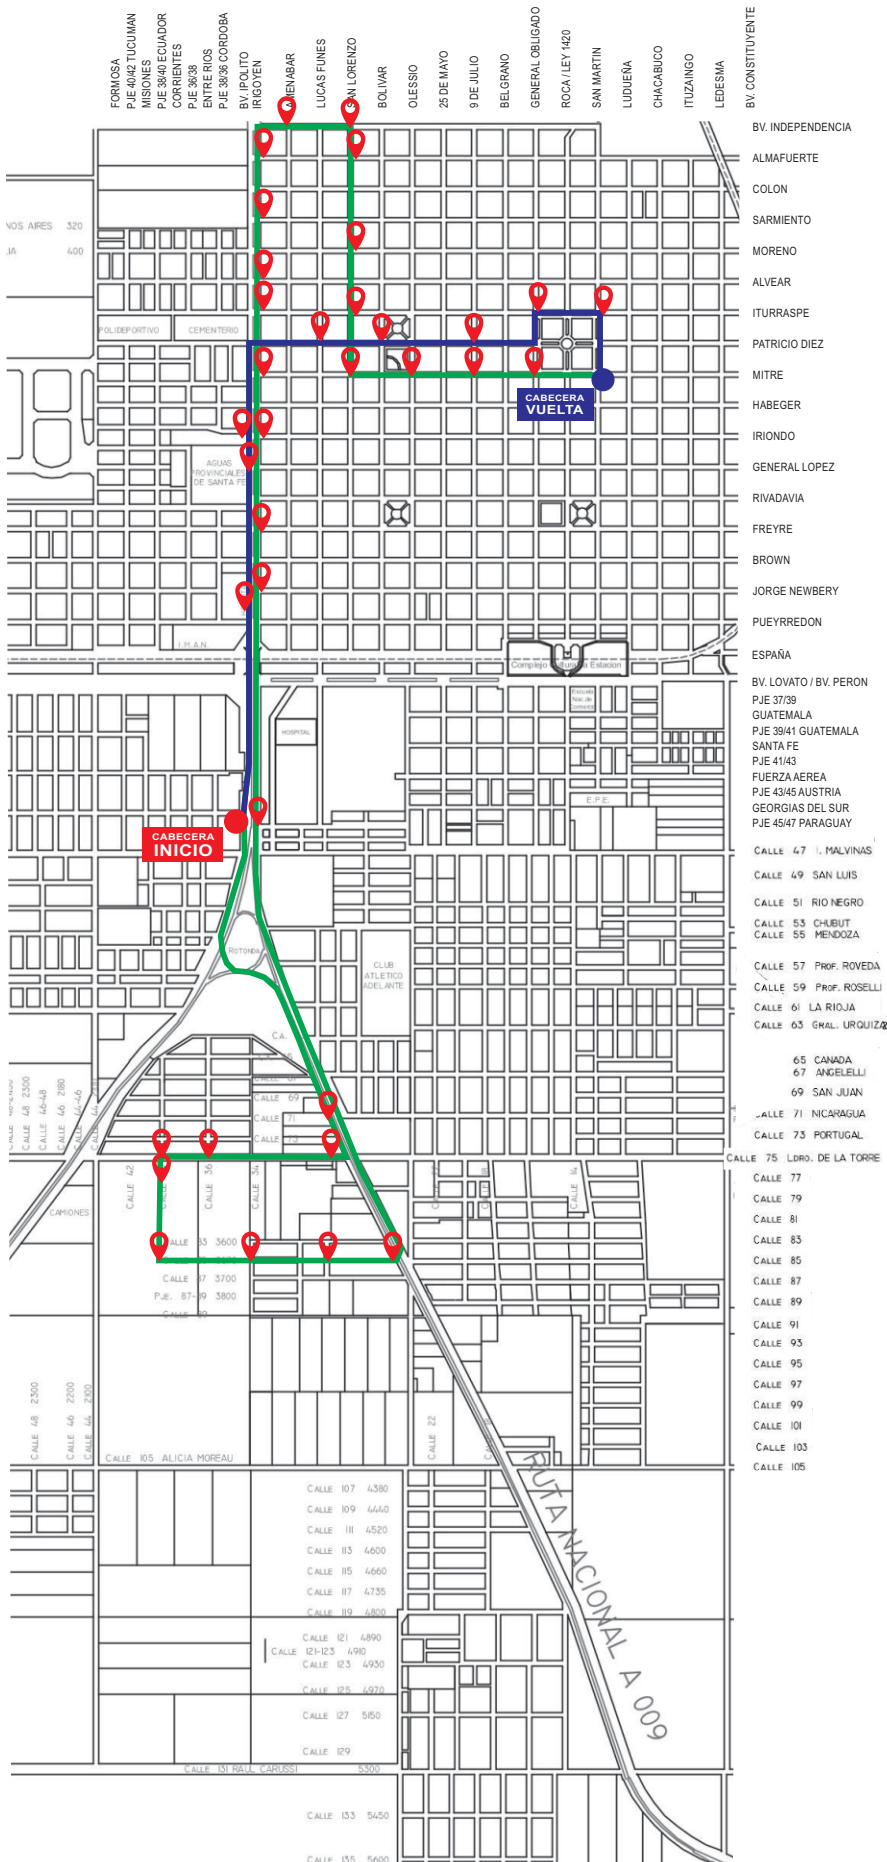

CITY BUS

LINEA 2 PLUS

IDA

RUTA 11 Y CALLE 45
RUTA A009 Y NICARAGUA
LISANDRO DE LA TORRE Y CALLE 32
LISANDRO DE LA TORRE Y CALLE 36
LISANDRO DE LA TORRE Y CORRIENTES
CORRIENTES Y CALLE 77
CORRIENTES Y CALLE 85
CALLE 85 Y CALLE 34
CALLE 85 Y CALLE 28
ICAM - APEFA
RUTA 11 Y CALLE 45
BV HIPÓLITO YRIGOYEN Y JORGE NEWBERY
BV. HIPÓLITO YRIGOYEN Y GDOR. FREYRE
BV. HIPÓLITO YRIGOYEN E IRIONDO
BV. HIPÓLITO YRIGOYEN Y MITRE
BV. HIPÓLITO YRIGOYEN E ITURRASPE
BV. HIPÓLITO YRIGOYEN Y ALVEAR
BV. HIPÓLITO YRIGOYEN Y SARMIENTO
BV. HIPÓLITO YRIGOYEN Y ALMAFUERTE
INDEPENDENCIA Y AMENABAR
INDEPENDENCIA Y SAN LORENZO
SAN LORENZO Y COLON
SAN LOREZON Y MORENO
SAN LOREZON E ITURRASPE
SAN LORENZO Y MITRE
MITRE Y OLESSIO
MITRE Y 9 DE JULIO
MITRE Y GRAL. OBLIGADO

VUELTA

MITRE Y SARMIENTO
SAN MARTIN Y ITURRASPE
ITURRASPE Y GRAL OBLIGADO
GRAL. OBLIGADO Y PATRICIO DIEZ
PATRICIO DIEZ Y 9 DE JULIO
PATRICIO DIEZ Y BOLIVAR
PATRICIO DIEZ Y LUCAS FUNES
BV. HIPÓLITO YRIGOYEN Y CALLE IRIONDO
BV. HIPÓLITO YRIGOYEN Y REGISTRO CIVIL
RUTA 11 Y CALLE 45

- CABECERA DE INICIO Y LLEGADA
- CABECERA DE VUELTA
- 📍 PARADAS
- RECORRIDO IDA
- RECORRIDO VUELTA

De lunes a viernes
 de 06:10 a 08:10hs, 11:10 a 12:10hs,
 15:10 a 16:10hs, 17:10 a 18:10hs

INFORMES
(3482) 250773